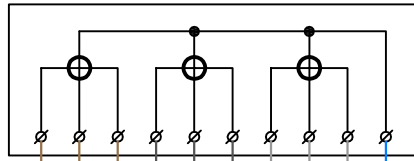

Wirkenergiezähler

Masse:

Höhe: 14cm

Breite: 11cm

Tiefe: 7.8cm

Ausgangsklemmen

Stromprüfstifte

Alle Kippschalter nach Zählermontage EIN (Stellung oben)

Spannungsprüfstifte

Stromprüfstifte

Brücke nach Zählermontage ganz nach unten schieben, dass die Spitzen der Anschlusslaschen sichtbar sind. Dann Schrauben anziehen

Eingangsklemmen

Vorsicherungen 10A, plombierbar