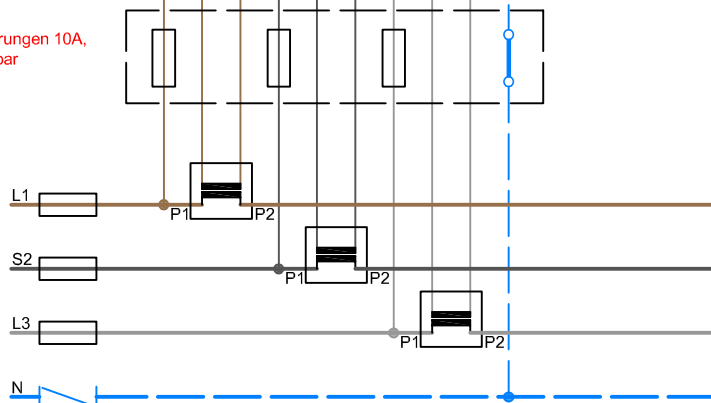

Wirkenergiezähler

Masse:

Höhe: 14cm

Breite: 11cm

Tiefe: 7.8cm

Ausgangsklemmen

Stromprüfstifte

Alle Kippschalter nach Zählermontage EIN (Stellung oben)

Spannungsprüfstifte

Stromprüfstifte

Brücke nach Zählermontage ganz nach unten schieben, dass die Spitzen der Anschlusslaschen sichtbar sind. Dann Schrauben anziehen

Eingangsklemmen

Vorsicherungen 10A, plombierbar