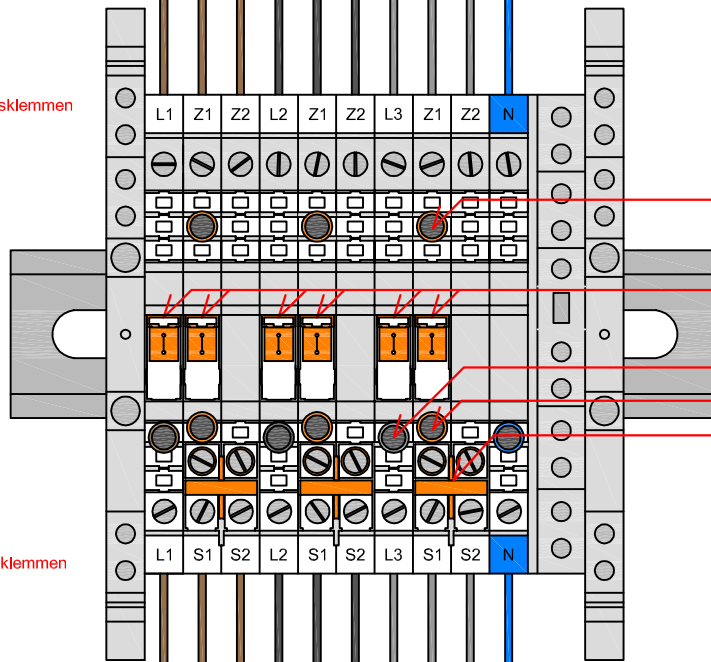

Wirkenergiezähler

Masse:

Höhe: 14cm

Breite: 11cm

Tiefe: 7.8cm

Ausgangsklemmen

Stromprüfstifte

Alle Kippschalter nach Zählermontage EIN (Stellung oben)

Spannungsprüfstifte

Stromprüfstifte

Brücke nach Zählermontage ganz nach unten schieben, dass die Spitzen der Anschlusslaschen sichtbar sind. Dann Schrauben anziehen

Eingangsklemmen

Vorsicherungen 10A, plombierbar